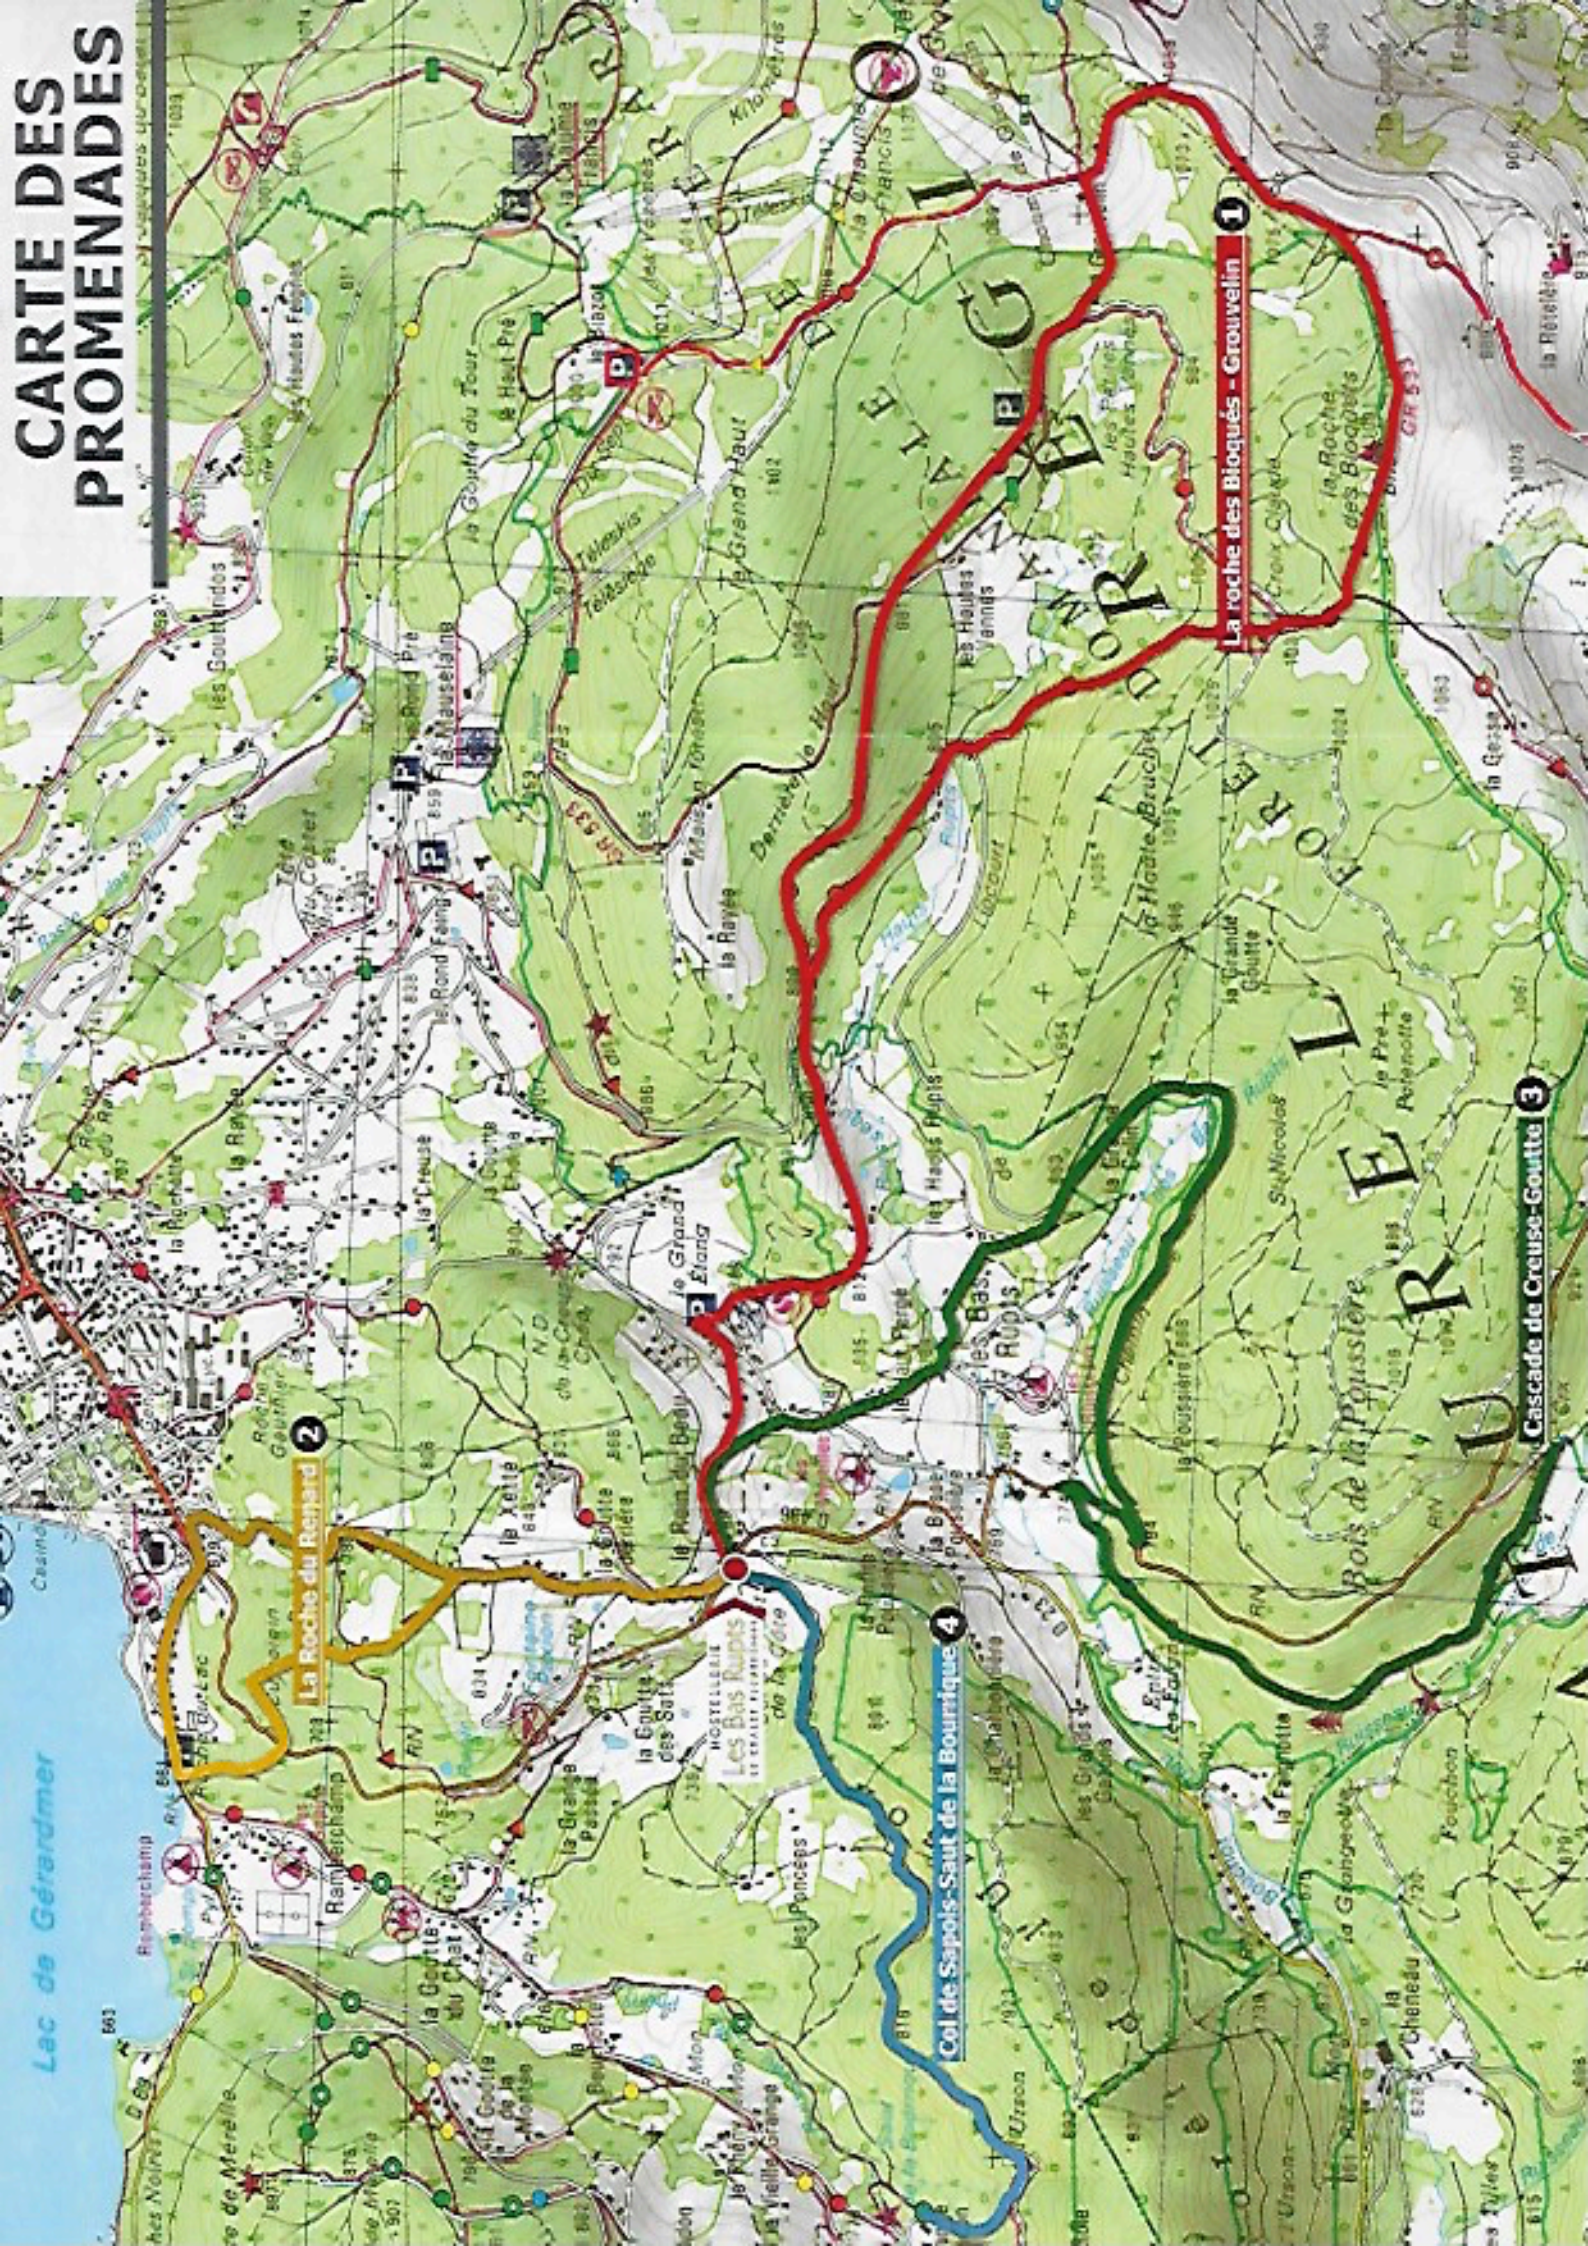

CARTE DES PROMENADES

La Roche du Renard 2

La Roche des Bloquets - Gruvelin 1

Col de Sapols-Saut de la Bournaïque 4

Cascade de Creuse-Goutte 3